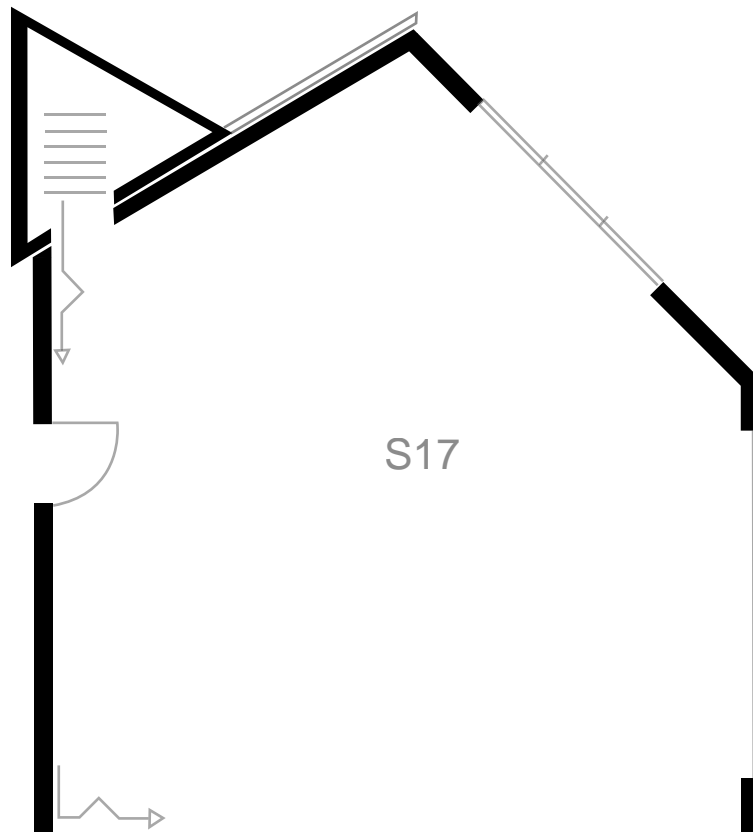

Seminarräume S17 - S18

VERANSTALTUNGSRÄUME / AUSSTATTUNG					
Raum-Nr./ Kombination	Größe,qm	Raumhöhe	Parlament	U-Form	Stuhltreihen
S17 - S18	180	2,60/4,20	110	50	150