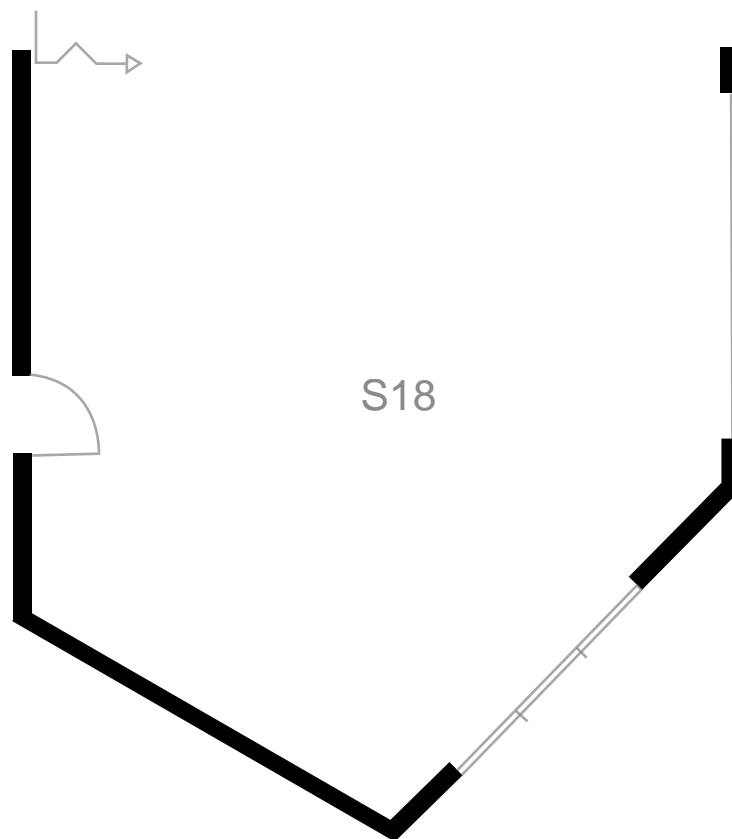

Seminarräume S17 - S18

VERANSTALTUNGSRÄUME / AUSSTATTUNG					
Raum-Nr./ Kombination	Größe,qm	Raumhöhe	Parlament	U-Form	Stuhltreihen
S17 - S18	180	2,60/4,20	110	50	150